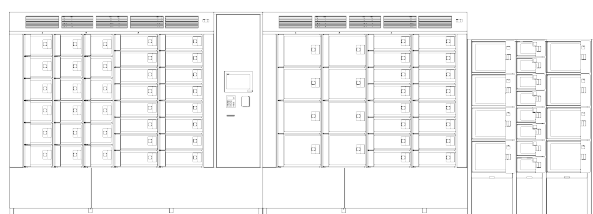

Extensions :

une seule borne de paiement peut piloter plusieurs multibox Froid et multibox SEC.

230 rue de la barre
88220 URIMÉNIL

03 29 62 17 01
distri@adsdrive.fr

Distributeurs À CASIERS
Distributeurs AUTOMATIQUES

ADSDRIVE
www.adsdrive.fr