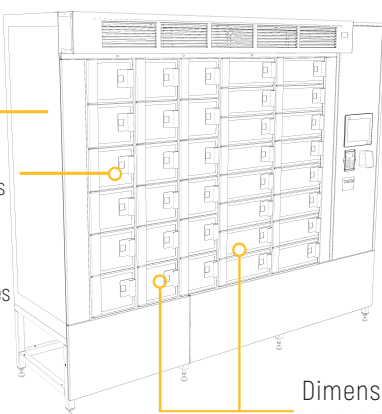

# CONCEVEZ VOTRE DISTRIBUTEUR SELON VOS BESOINS ET À VOTRE IMAGE !

- ✔ Choix de dimensions et d'agencement de modules
- ✔ Modularité de la taille des casiers
- ✔ Différenciation de température possible entre chaque meuble froid
- ✔ Stickers de personnalisation du distributeur à votre image
- ✔ Personnalisation couleur selon nuancier RAL (2 max)

## CARACTÉRISTIQUES TECHNIQUES

Dimensions avec borne de paiement :

H200 x L240 x P66 cm

Dimension Meuble supplémentaire :

H200 x L194 x P66

Équipements de série sur nos casiers :

- Ressort de retour facilitant la fermeture des portes
- Portes vitrées incassables de 20 mm d'épaisseur
- Ventilation intérieure et extérieure, pour limiter la déperdition du froid lors de l'ouverture des portes
- Matériau en inox alimentaire 304 L ou 316 L

Dimensions des casiers : 3 tailles disponibles S, M ou L composées de 2, 3, 4, 6, ou 8 casiers

**Config. 4C**

4 colonnes M

Exemple : 2xM8 + 2xM4

**Config. 5C**

2 colonnes M + 3 colonnes S

Exemple : 3xS6 + 2xM8